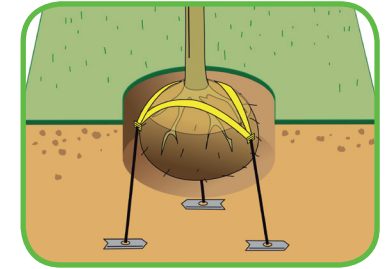

GreenMax

Kluitverankering

Stamomtrek op 1m hoogte	Doorsnede op 1m hoogte	Gewicht Richtwaarde	Grootte van de kluit Richtwaarde	Hoogte van de kluit Richtwaarde	Hoogte boom Richtwaarde	Type kluitverankering
14 - 16 cm	4,46 - 5,10 cm	60 - 90 kg	40 - 50 cm		300 - 400 cm	GGB 120225
16 - 18 cm	5,10 - 5,73 cm	90 - 130 kg	50 - 60 cm	40 cm	300 - 400 cm	GGB 120225
18 - 20 cm	5,73 - 6,37 cm	130 - 200 kg	60 - 70 cm	40 - 50 cm	300 - 500 cm	GGB 120225
20 - 25 cm	6,37 - 7,96 cm	200 - 300 kg	70 - 80 cm	40 - 50 cm	400 - 500 cm	GGB 120225
25 - 30 cm	7,96 - 9,55 cm	300 - 400 kg	80 - 90 cm	50 - 60 cm	400 - 500 cm	GGB 120350
30 - 35 cm	9,55 - 11,15 cm	400 - 550 kg	90 - 100 cm	60 - 70 cm	500 - 700 cm	GGB 120350
35 - 40 cm	11,15 - 12,74 cm	550 - 850 kg	100 - 110 cm	60 - 70 cm	500 - 700 cm	GGB 120350
40 - 45 cm	12,74 - 14,33 cm	850 - 1100 kg	120 - 130 cm	60 - 70 cm	700 - 900 cm	GGB 120350
45 - 50 cm	14,33 - 15,92 cm	1100 - 1600 kg	130 - 140 cm	60 - 70 cm	700 - 900 cm	GGB 120350
50 - 60 cm	15,92 - 19,11 cm	1600 - 2200 kg	140 - 160 cm	60 - 70 cm	700 - 900 cm	GGB 120460
60 - 70 cm	19,11 - 22,29 cm	2200 - 3300 kg	160 - 180 cm	60 - 70 cm	700 - 900 cm	GGB 120460
70 - 80 cm	22,29 - 25,48 cm	3300 - 4800 kg	180 - 200 cm	70 - 80 cm	900 - 1100 cm	GGB 120460
80 - 90 cm	25,48 - 28,66 cm	4800 - 6500 kg	200 - 220 cm	70 - 80 cm	900 - 1100 cm	GGB 120460
vanaf 90 cm	vanaf 29 cm	vanaf 6500 kg	vanaf 220 cm	80 - 90 cm	vanaf 1100 cm	GGB 120970