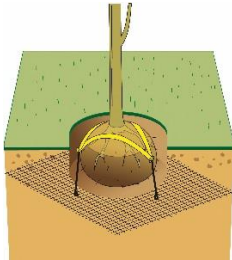

GREENMAX KLUITVERANKERING

- VERANKERING ZONDER GRONDANKERS

Stamomtrek tot 50 cm

Verankeren van bomen met ondergrondse kluitverankering

Betreft: te planten bomen volgens bestekspost

GreenMax type GGB 120550 (incl. gesloten ankerbanden)

Stamomtrek tot 50 cm

Set bestaande uit:

3 gesloten ankerbanden (0,7 m)

1 kokos kluit-beschermingsmat (Ø 80 cm)

1 spanband met ratel (2,5 m)

of

GreenMax type GGB 120650 (incl. in lengte verstelbare ankerbanden)

Stamomtrek tot 50 cm

Set bestaande uit:

3 in lengte verstelbare ankerbanden met 3 gespen (1,2 m)

1 kokos kluit-beschermingsmat (Ø 80 cm)

1 spanband met ratel (4,5 m)

Aanbrengen volgens voorschriften fabrikant:

Drie verankeringsbanden aan betongaas of ankerogen bevestigen. Vervolgens de boom in het vak plaatsen en de kokos kluit-beschermingsmat op de kluit leggen. Tot slot de spanband met ratel door de drie verankeringsbanden halen en op spanning zetten met de ratel. Controle spanband 2 dagen na plaatsing.