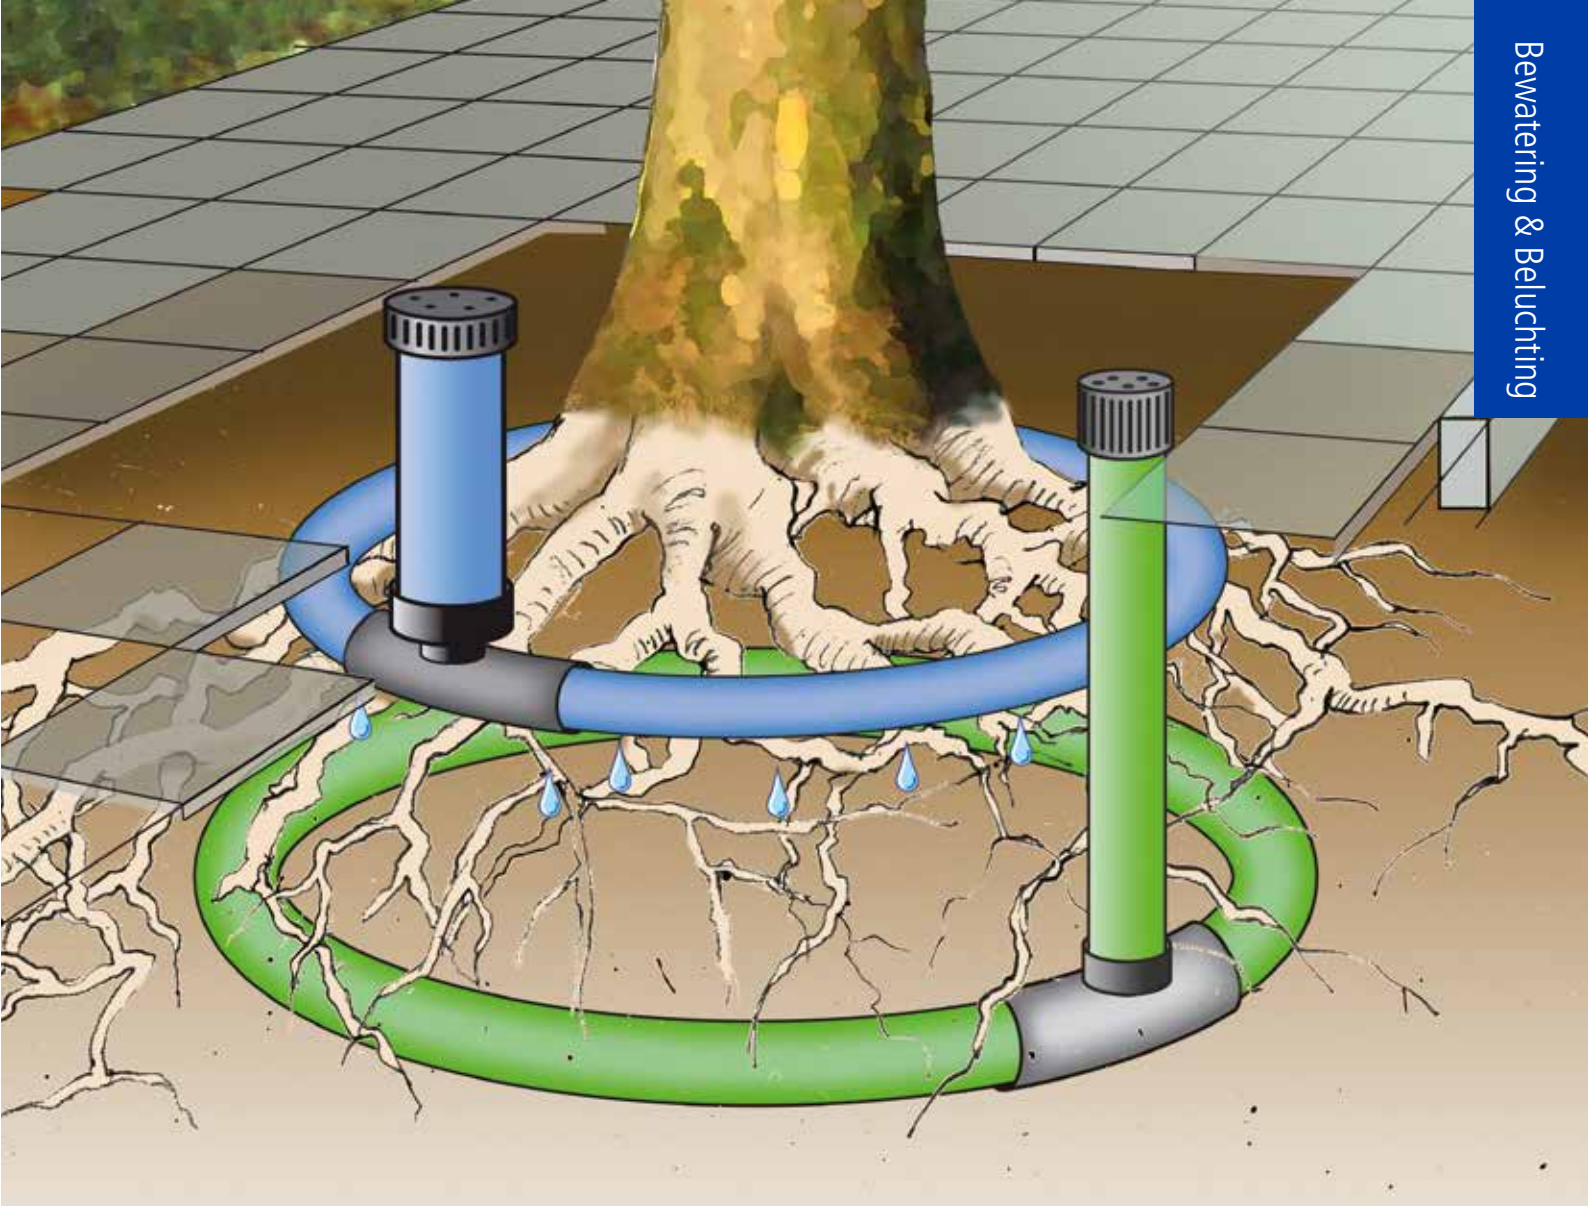

AirMax Bio & AquaMax Bio

Onderdelen

Bewatering/beluchtingsbuis
Ø 80 mm, 50 m¹ per rol
100% biologisch afbreekbaar
Type: CNBS80
Type: CNBSK80 (incl. kokoskous)

T-stuk
80 x 80 x 80 mm
100% biologisch afbreekbaar
Type: CNT80

Schroef eindkap
Ø 80 mm
100% biologisch afbreekbaar
Type: CNES80